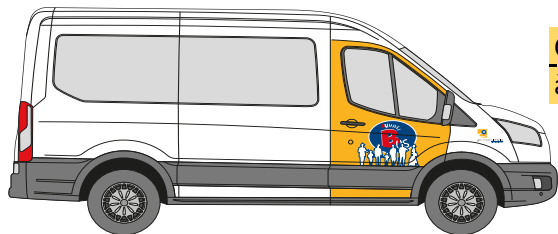

# TARIF DE PUBLICITE - FORD TRANSIT

Profitez de l'espace publicitaire sur nos minibus afin d'afficher votre logo ou votre publicité.

La visibilité des minibus dans le pays permet l'interception de cibles bien précises.

L'annonceur peut choisir parmi différents formats, le nombre de bus ainsi que cibler géographiquement la zone sur laquelle il souhaite diffuser sa publicité.

**ARRIERE:**

à partir de 600,00€

**COTE**

à partir de 250,00€